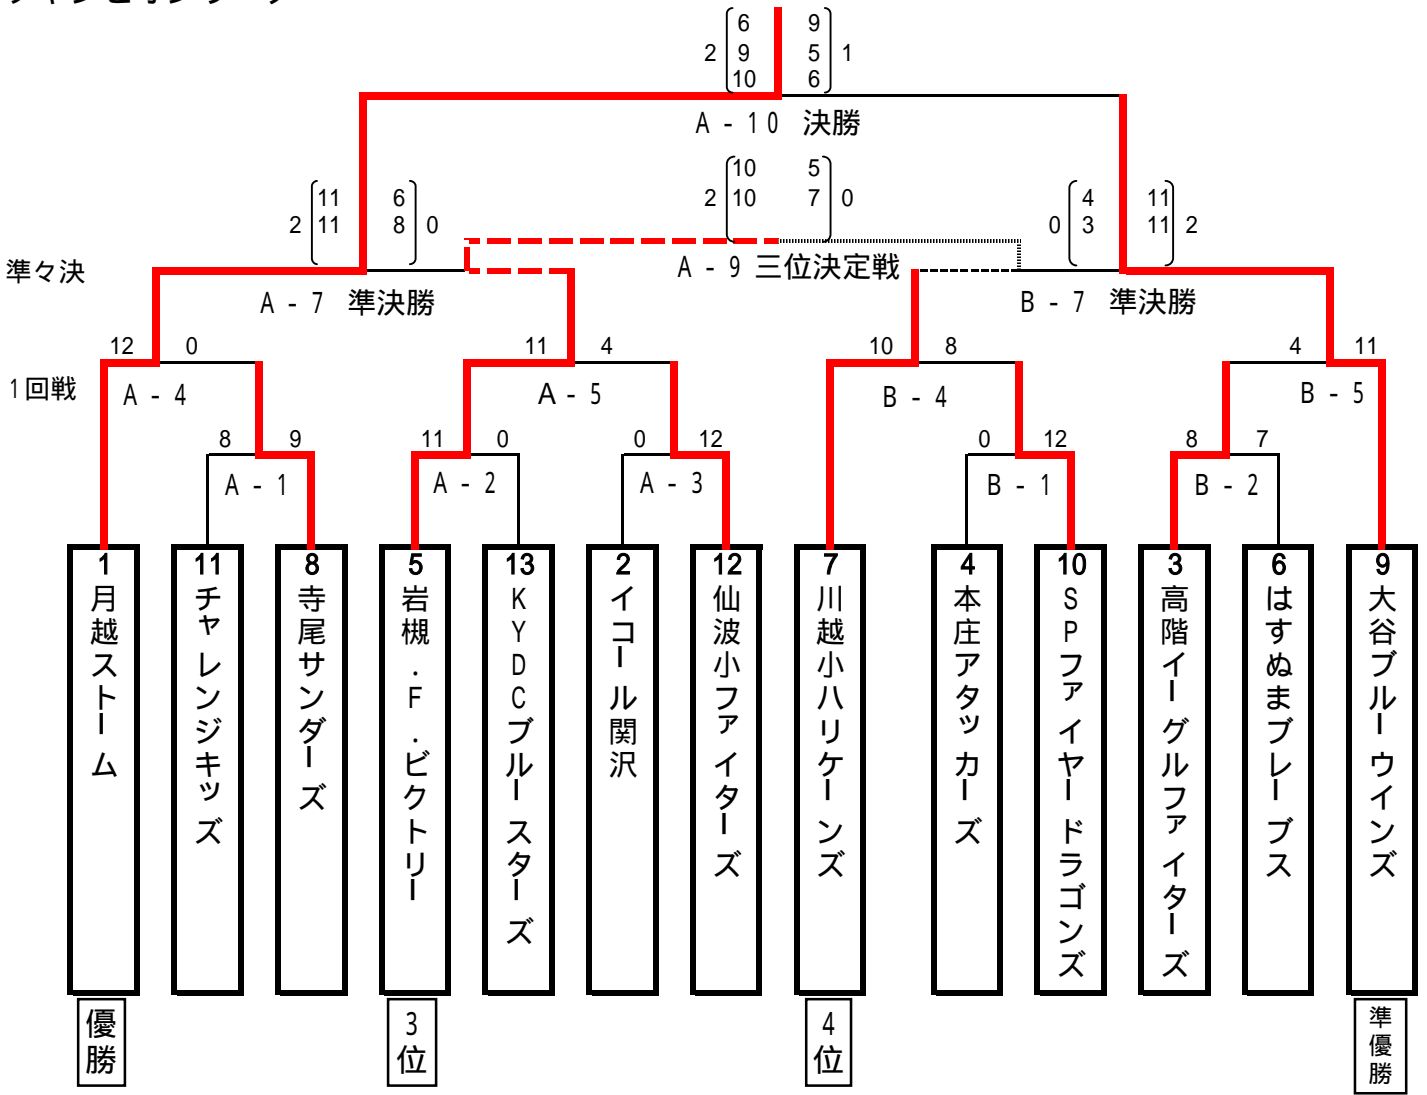

チャンピオンリーグ 予選ブロック対戦結果

Aリーグ		1	2	3	4	勝	分	負	勝点	内野人数	順位
1	月越ストーム					3	0	0	6	33 - 7	1
			11 | 2	10 | 5	12 | 0						
2	イコール関沢	×		×		1	0	2	2	20 - 27	3
		2 | 11		9 | 10	9 | 6						
3	高階イーグルファイターズ	×				2	0	1	4	26 - 22	2
		5 | 10	10 | 9		11 | 3						
4	本庄アタッカーズ	×	×	×		0	0	3	0	9 - 32	4
		0 | 12	6 | 9	3 | 11							

Bリーグ		5	6	7	8	勝	分	負	勝点	内野人数	順位
5	岩槻.F.ビクトリー			×		2	0	1	4	26 - 18	2
			10 | 3	7 | 10	9 | 5						
6	はすぬまブレーブス	×		×		0	1	2	1	15 - 28	4
		3 | 10		4 | 10	8 | 8						
7	川越小ハリケーンズ					3	0	0	6	30 - 19	1
		10 | 7	10 | 4		10 | 8						
8	寺尾サンダース	×		×		0	1	2	1	21 - 27	3
		5 | 9	8 | 8	8 | 10							

Cリーグ		9	10	11	12	13	勝	分	負	勝点	内野人数	順位
9	大谷ブルーウインズ						4	0	0	8	38 - 23	1
		9 | 8	9 | 6	10 | 4	10 | 5							
10	SPファイヤードラゴンズ	×			×		2	0	2	4	31 - 31	3
		8 | 9		9 | 7	4 | 8	10 | 7						
11	チャレンジキッズ	×	×				1	1	2	3	25 - 28	4
		6 | 9	7 | 9		6 | 6	6 | 4						
12	仙波小ファイターズ	×					2	1	1	5	25 - 23	2
		4 | 10	8 | 4	6 | 6		7 | 3						
13	KYDCブルースターズ	×	×	×	×		0	0	4	0	19 - 33	5
		5 | 10	7 | 10	4 | 6	3 | 7							

チャレンジリーグ 予選ブロック対戦結果

Dリーグ		21	22	23	24	25	勝	分	負	勝点	内野人数	順位
21	月越ストーム I						4	0	0	8	36 - 23	1
			8 | 7	9 | 5	9 | 5	10 | 6						
22	SPアスレチックス	×					3	0	1	6	35 - 26	2
		7 | 8		9 | 5	9 | 8	10 | 5						
23	仙波小ブルーファイターズ	×	×		×		0	1	3	1	24 - 34	5
		5 | 9	5 | 9		7 | 9	7 | 7						
24	大谷ブルーウインズS	×	×			×	1	0	3	2	28 - 35	4
		5 | 9	8 | 9	9 | 7		6 | 10						
25	ドリームブルースター	×	×				1	1	2	3	28 - 33	3
		6 | 10	5 | 10	7 | 7	10 | 6							

トーナメント結果 チャンピオンリーグ